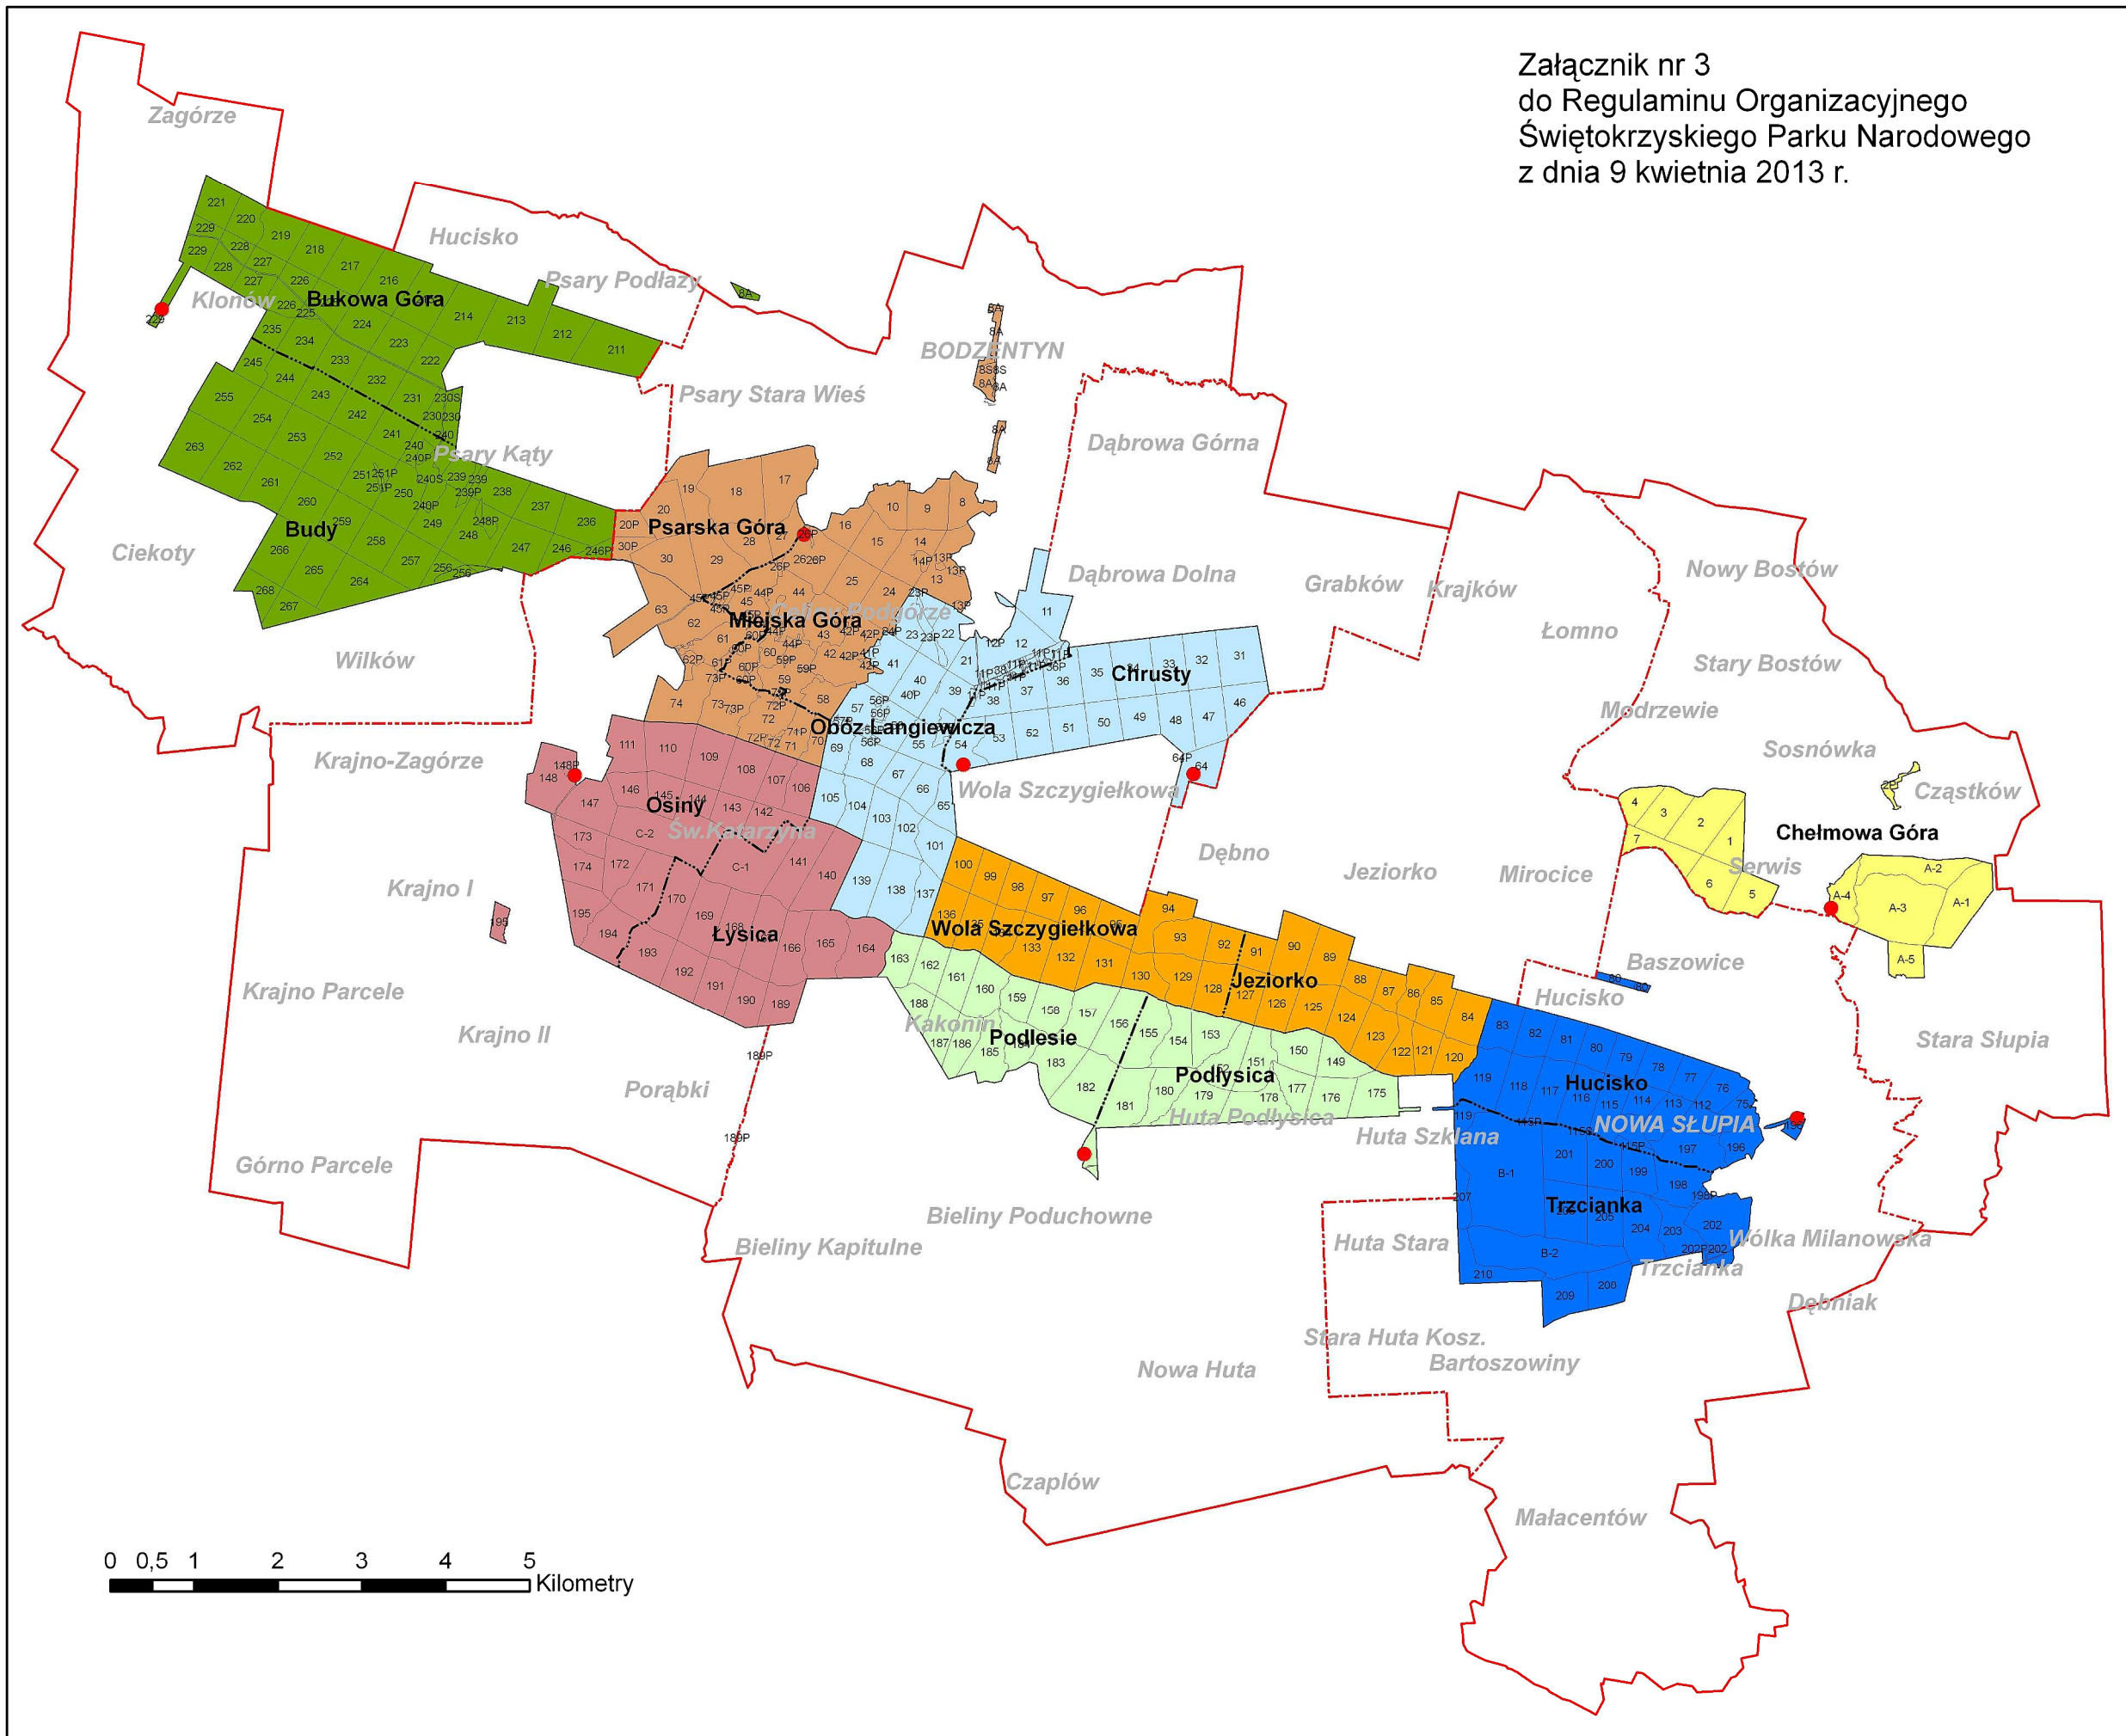

Obwód Ochronny obręb ewidencyjny (otulina)

- Chełmowa Góra
  - Cząstków
  - Modrzewie
  - Nowy Bostów
  - Serwis
  - Sosnówka
  - Stara Słupia
  - Stary Bostów

- Dąbrowa
  - Dąbrowa Dolna
  - Dąbrowa Górna
  - Grabków
  - Wola Szczygielkowa

- Dębno
  - Dębno
  - Jeziorko
  - Krajków
  - Łomno
  - Mirocice

- Jastrzębi Dół
  - Bieliny Kapitulne
  - Bieliny Poduchowne
  - Czapłów
  - Huta Podłysica
  - Huta Szklana
  - Kakonin
  - Nowa Huta

- Klonów
  - Ciekoty
  - Hucisko
  - Klonów
  - Psary Kąty
  - Psary Podłazy
  - Wilków
  - Zagórze

- Podgórze
  - Bodzentyn
  - Celiny Podgórze
  - Psary Stara Wieś

- Święta Katarzyna
  - Górno Parcele
  - Krajno I
  - Krajno II
  - Krajno Parcele
  - Krajno-Zagórze
  - Porąbki
  - Święta Katarzyna

- Święty Krzyż
  - Bartoszewiny
  - Baszowice
  - Hucisko
  - Huta Stara
  - Małacentów
  - Nowa Słupia
  - Stara Huta Koszary
  - Trzcianka
  - Wólka Milanowska

Załącznik nr 3
do Regulaminu Organizacyjnego
Świętokrzyskiego Parku Narodowego
z dnia 9 kwietnia 2013 r.

● siedziba Obwodu Ochronnego