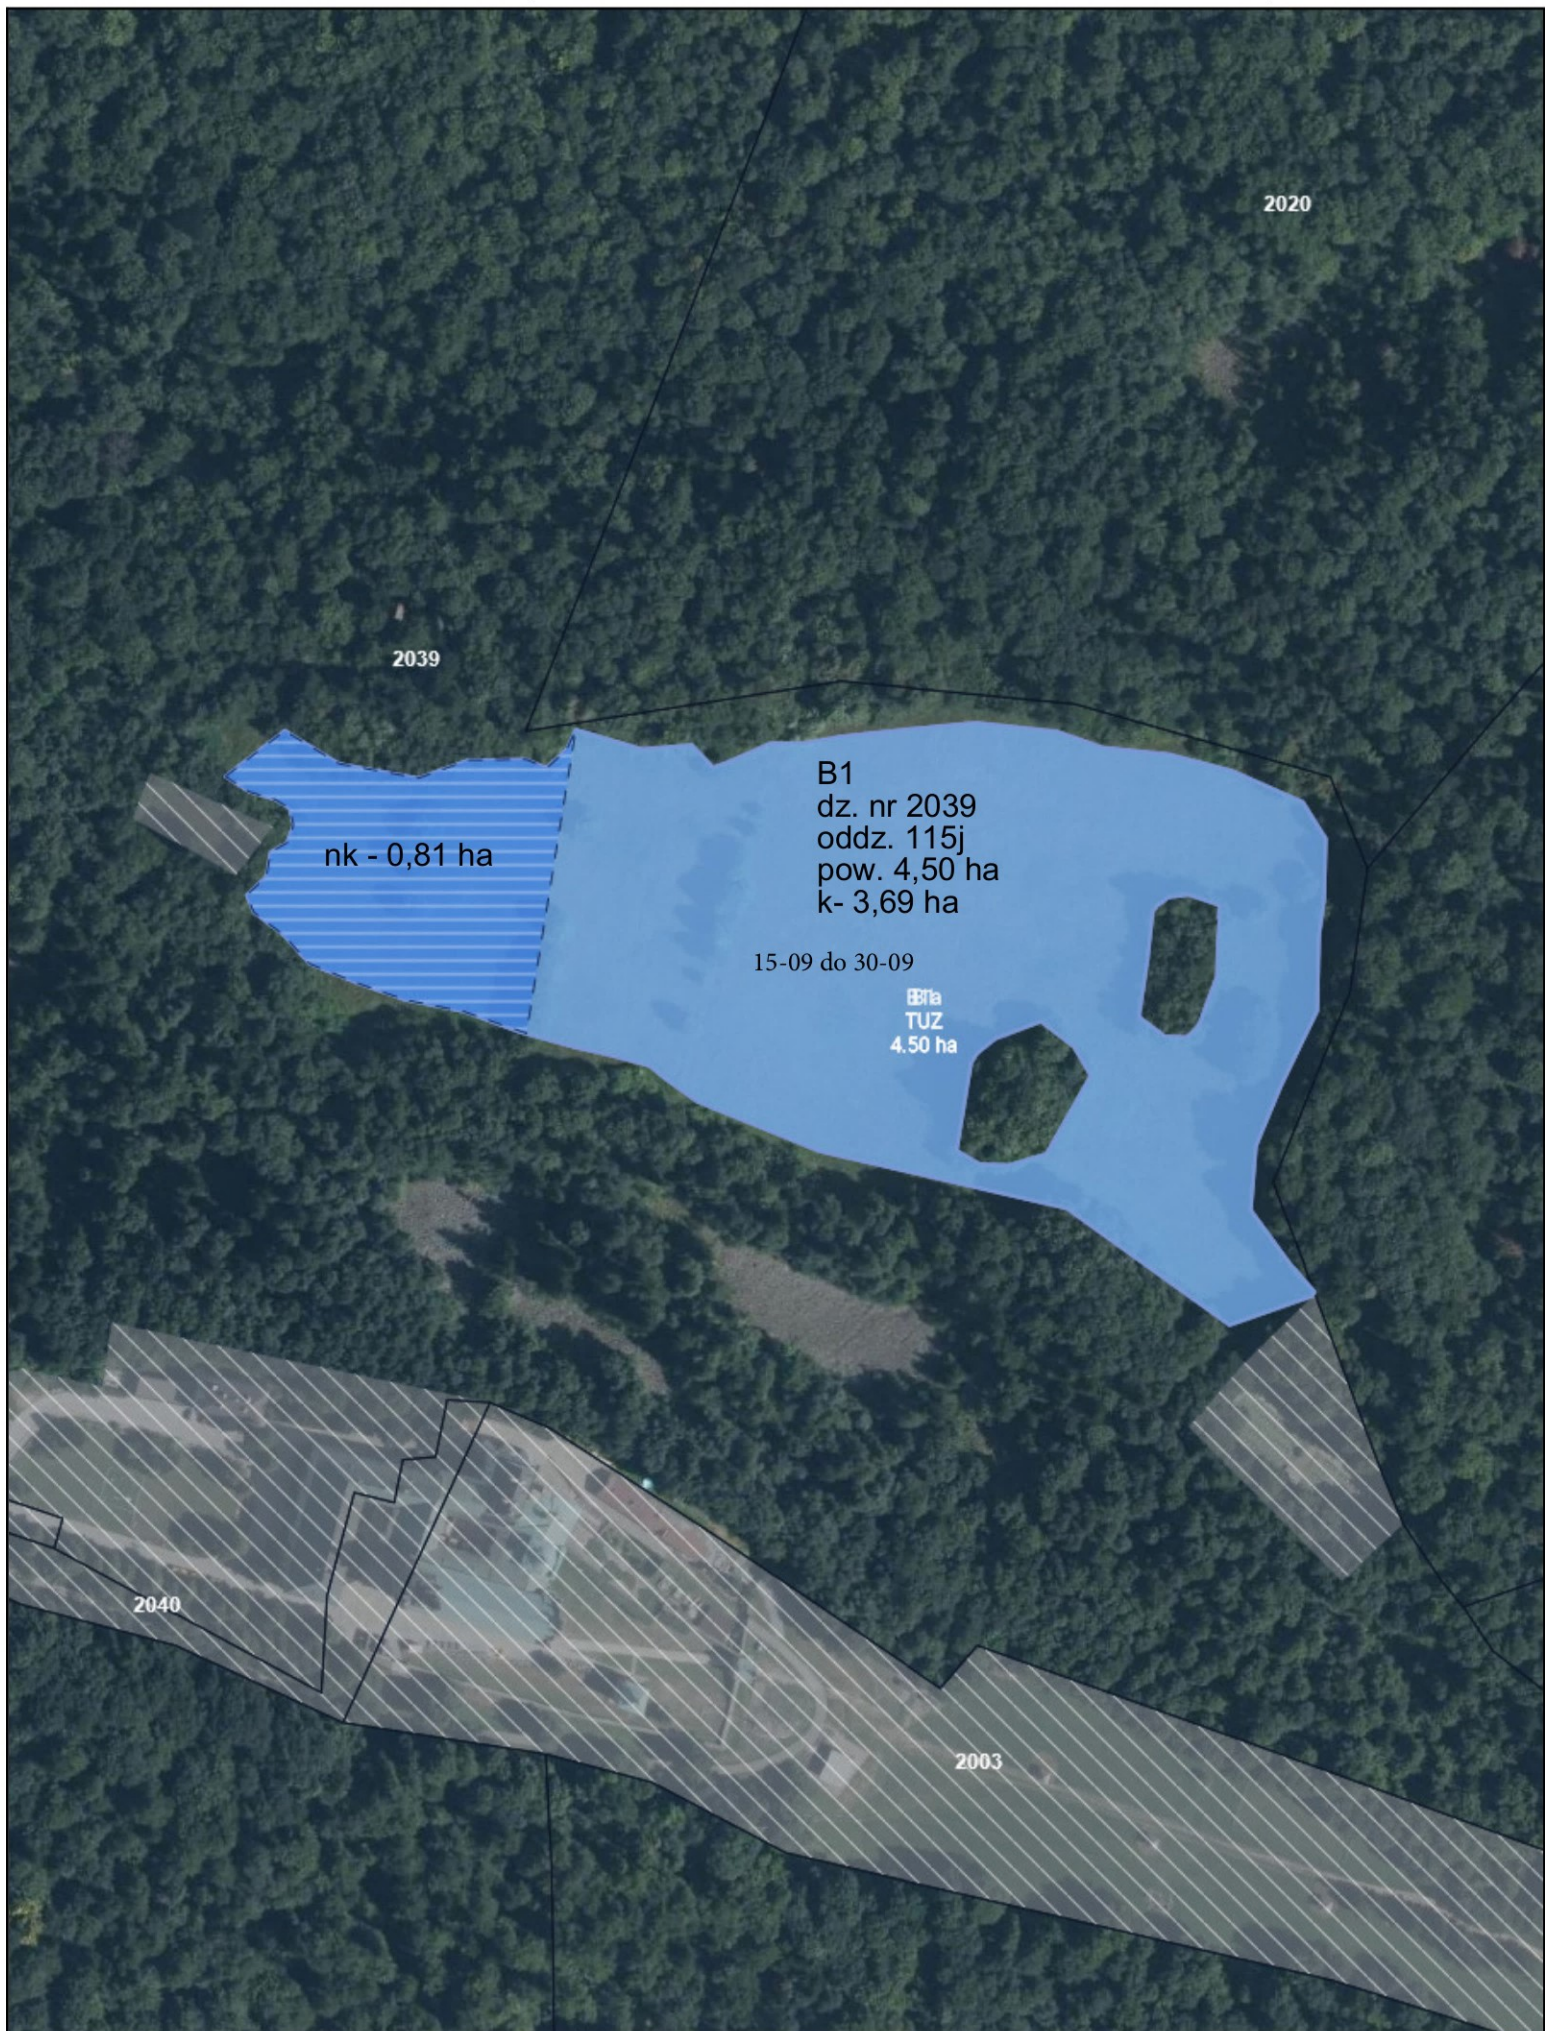

Imię
Nazwisko

ŚPN
Świętokrzyski Park
Narodowy

Działki Rolne:
B, B1, B1a

Nr mapy 24/47