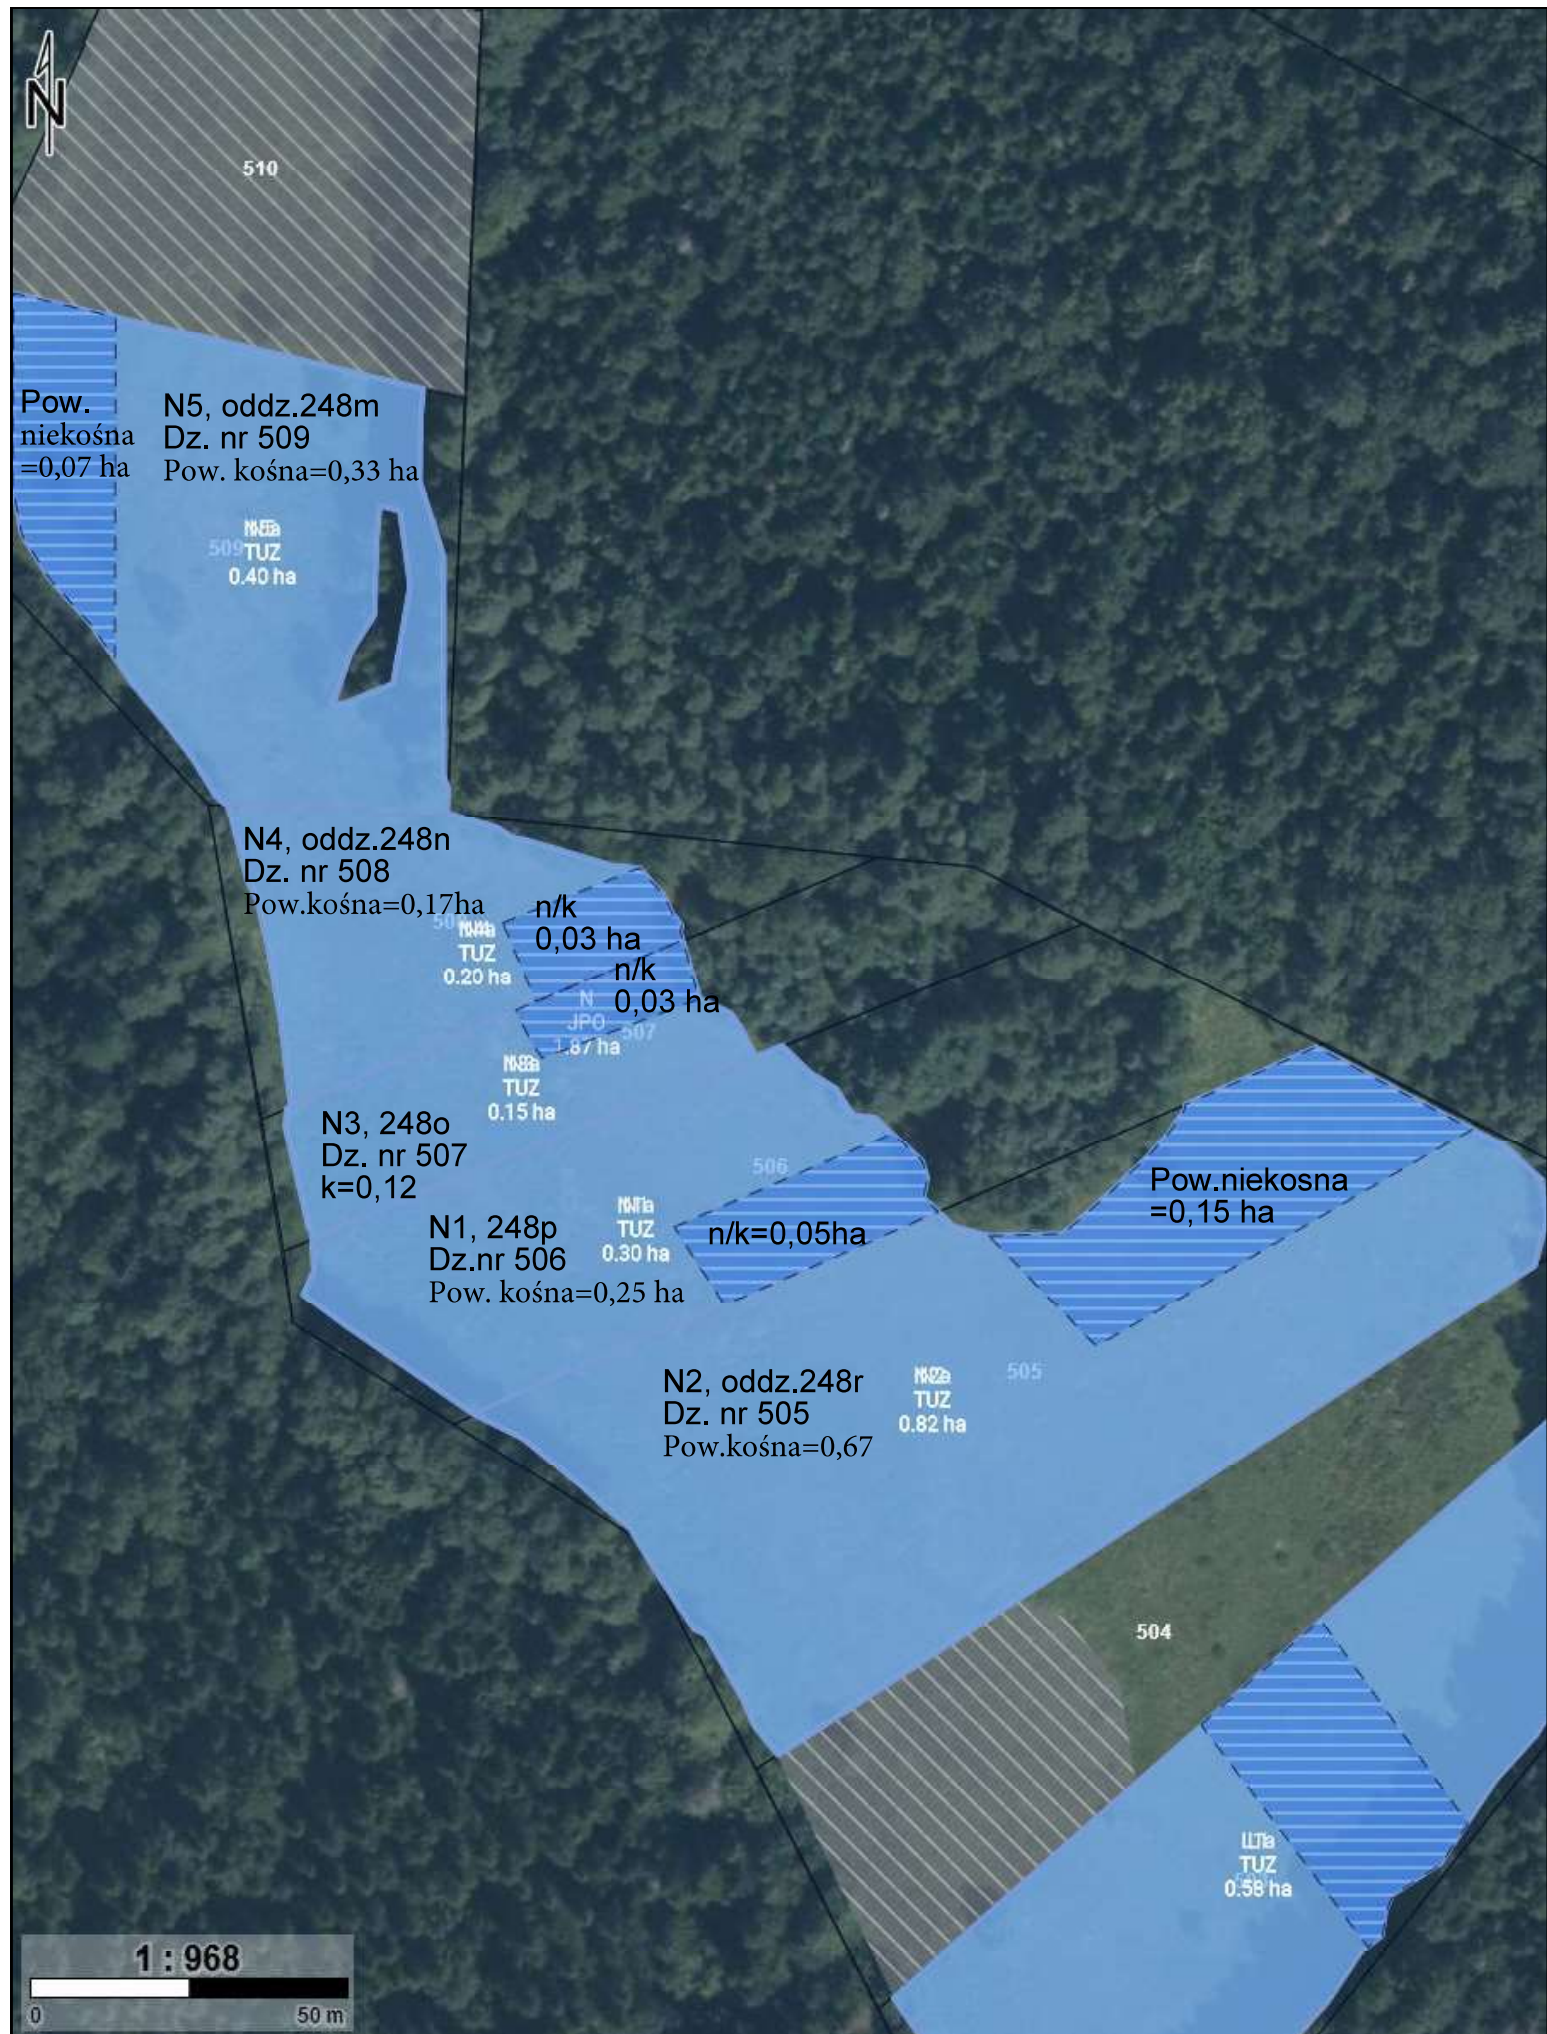

Numer producenta 068494872

Nazwa ŚPN

Działki Rolne:

N, N4, N4a, N5, N5a, N1, N1a, N2, N2a, N3, N3a

DzRef: 505, 506, 507, 508, 509

Nr mapy 36/47

36/47