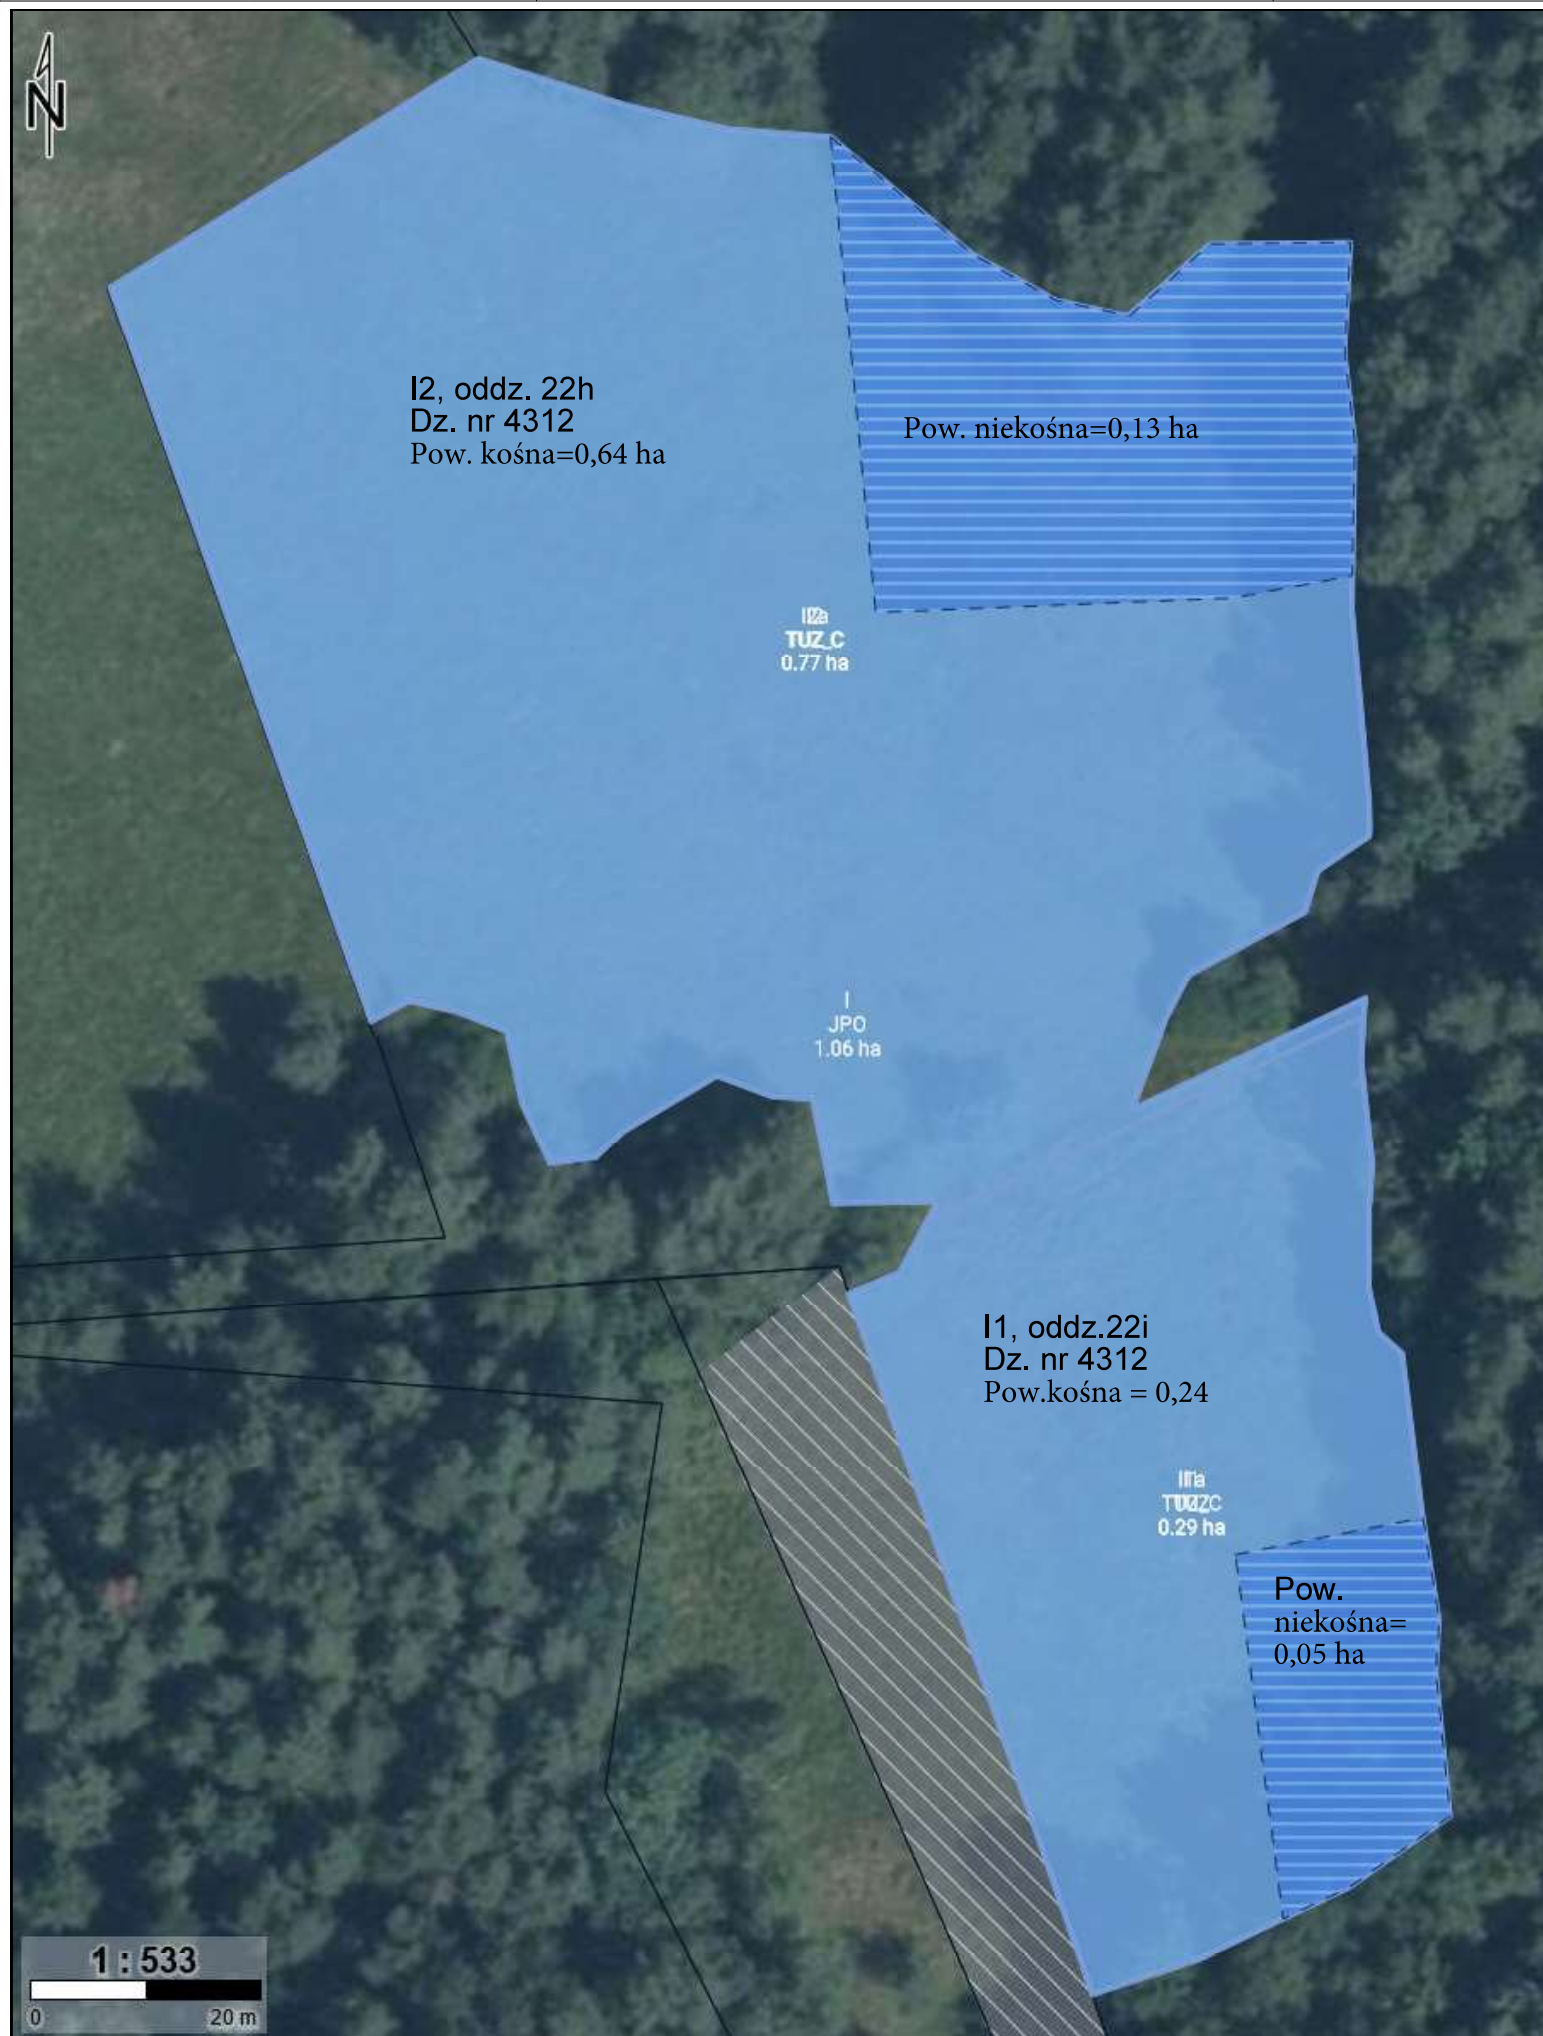

Numer producenta 068494872

Nazwa ŚPN

Działki Rolne:

I, I1, I1a, I2, I2a

DzRef: 4312

Nr mapy 31/47

31/47

1 : 533

0 20 m