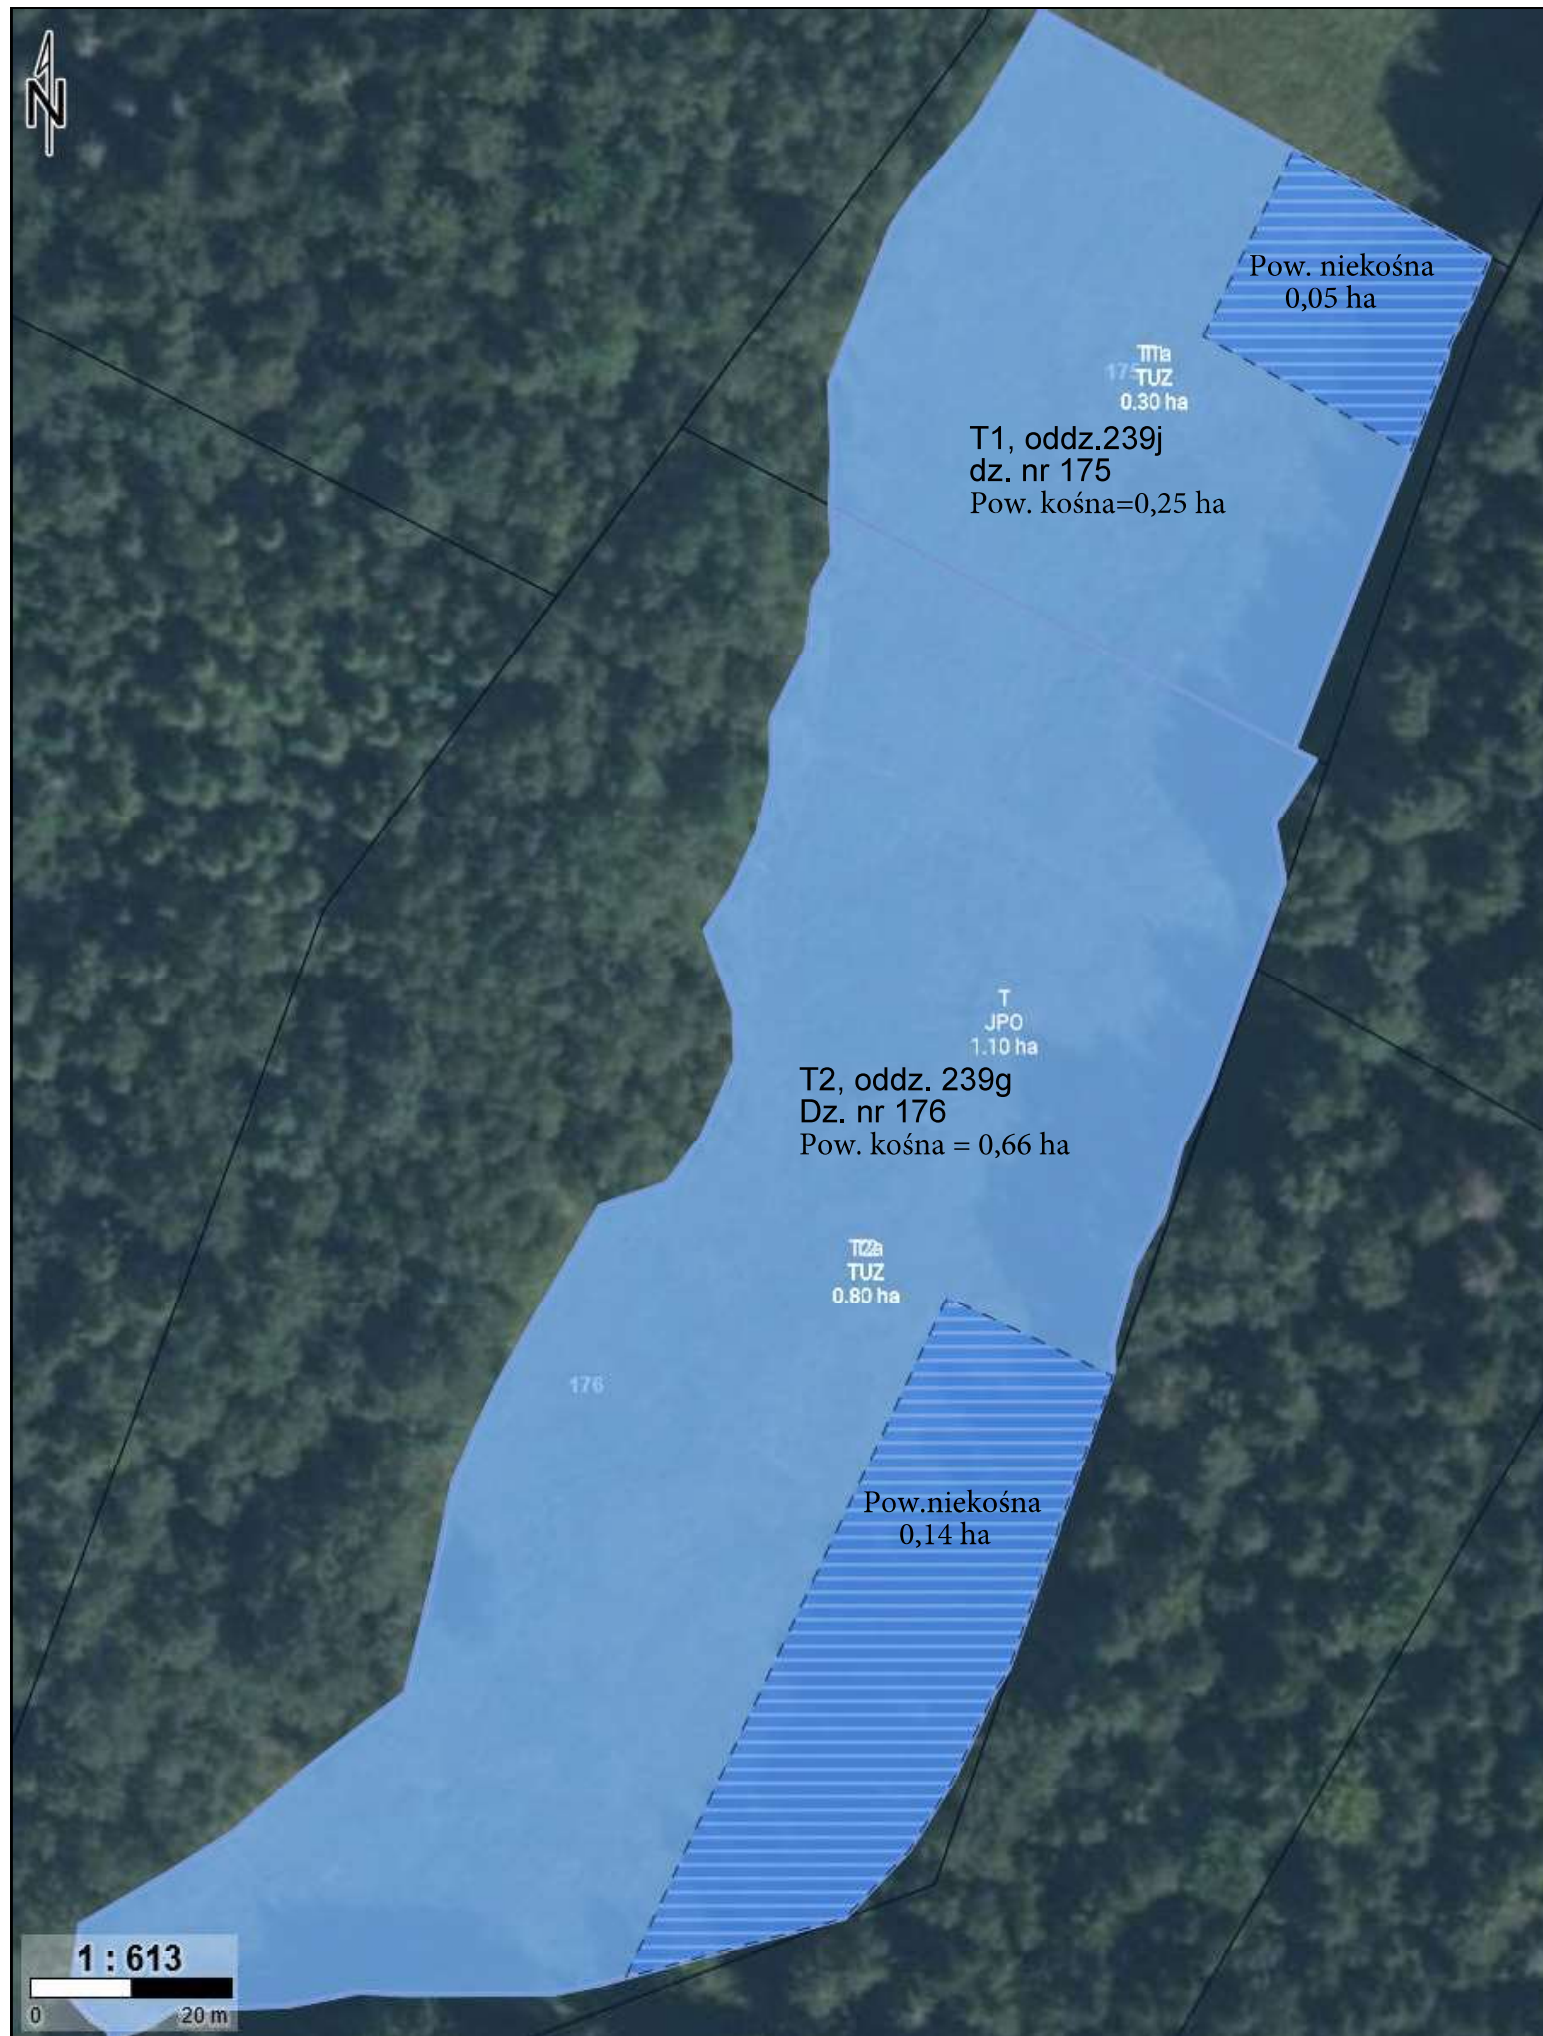

Numer producenta 068494872

Nazwa ŚPN

Działki Rolne:

T, T2, T2a, T1, T1a

DzRef: 175, 176

Nr mapy 42/47

42/47