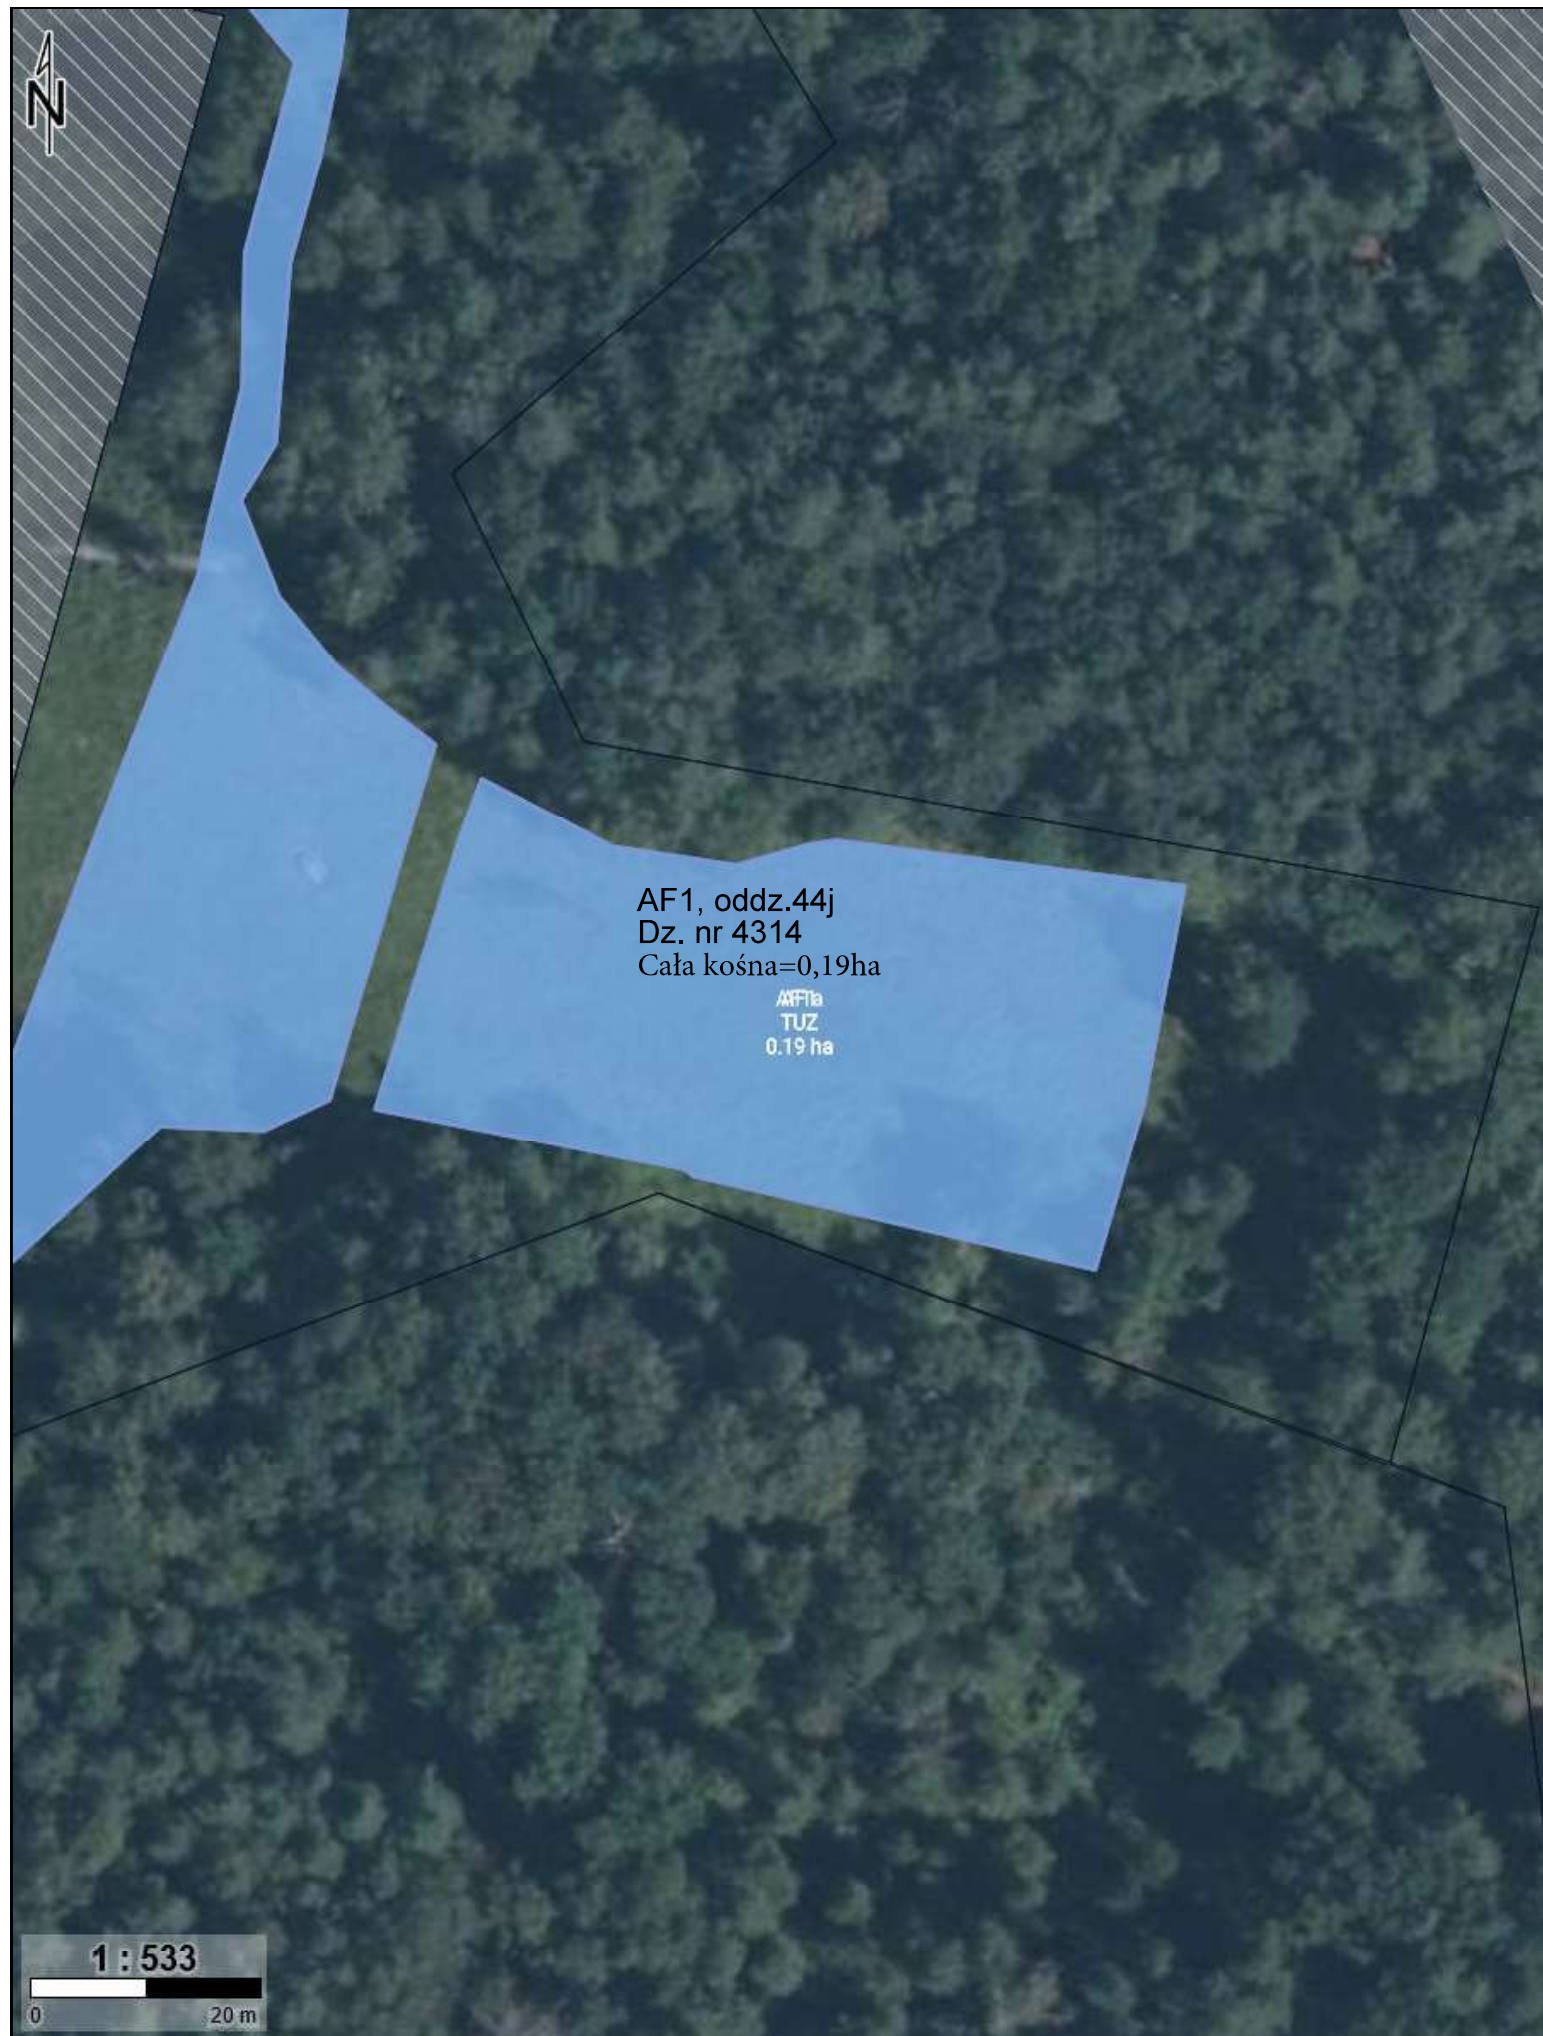

Numer producenta 068494872

Nazwa ŚPN

Działki Rolne:

AF, AF1, AF1a

DzRef: 4314

Nr mapy 7/47

7/47