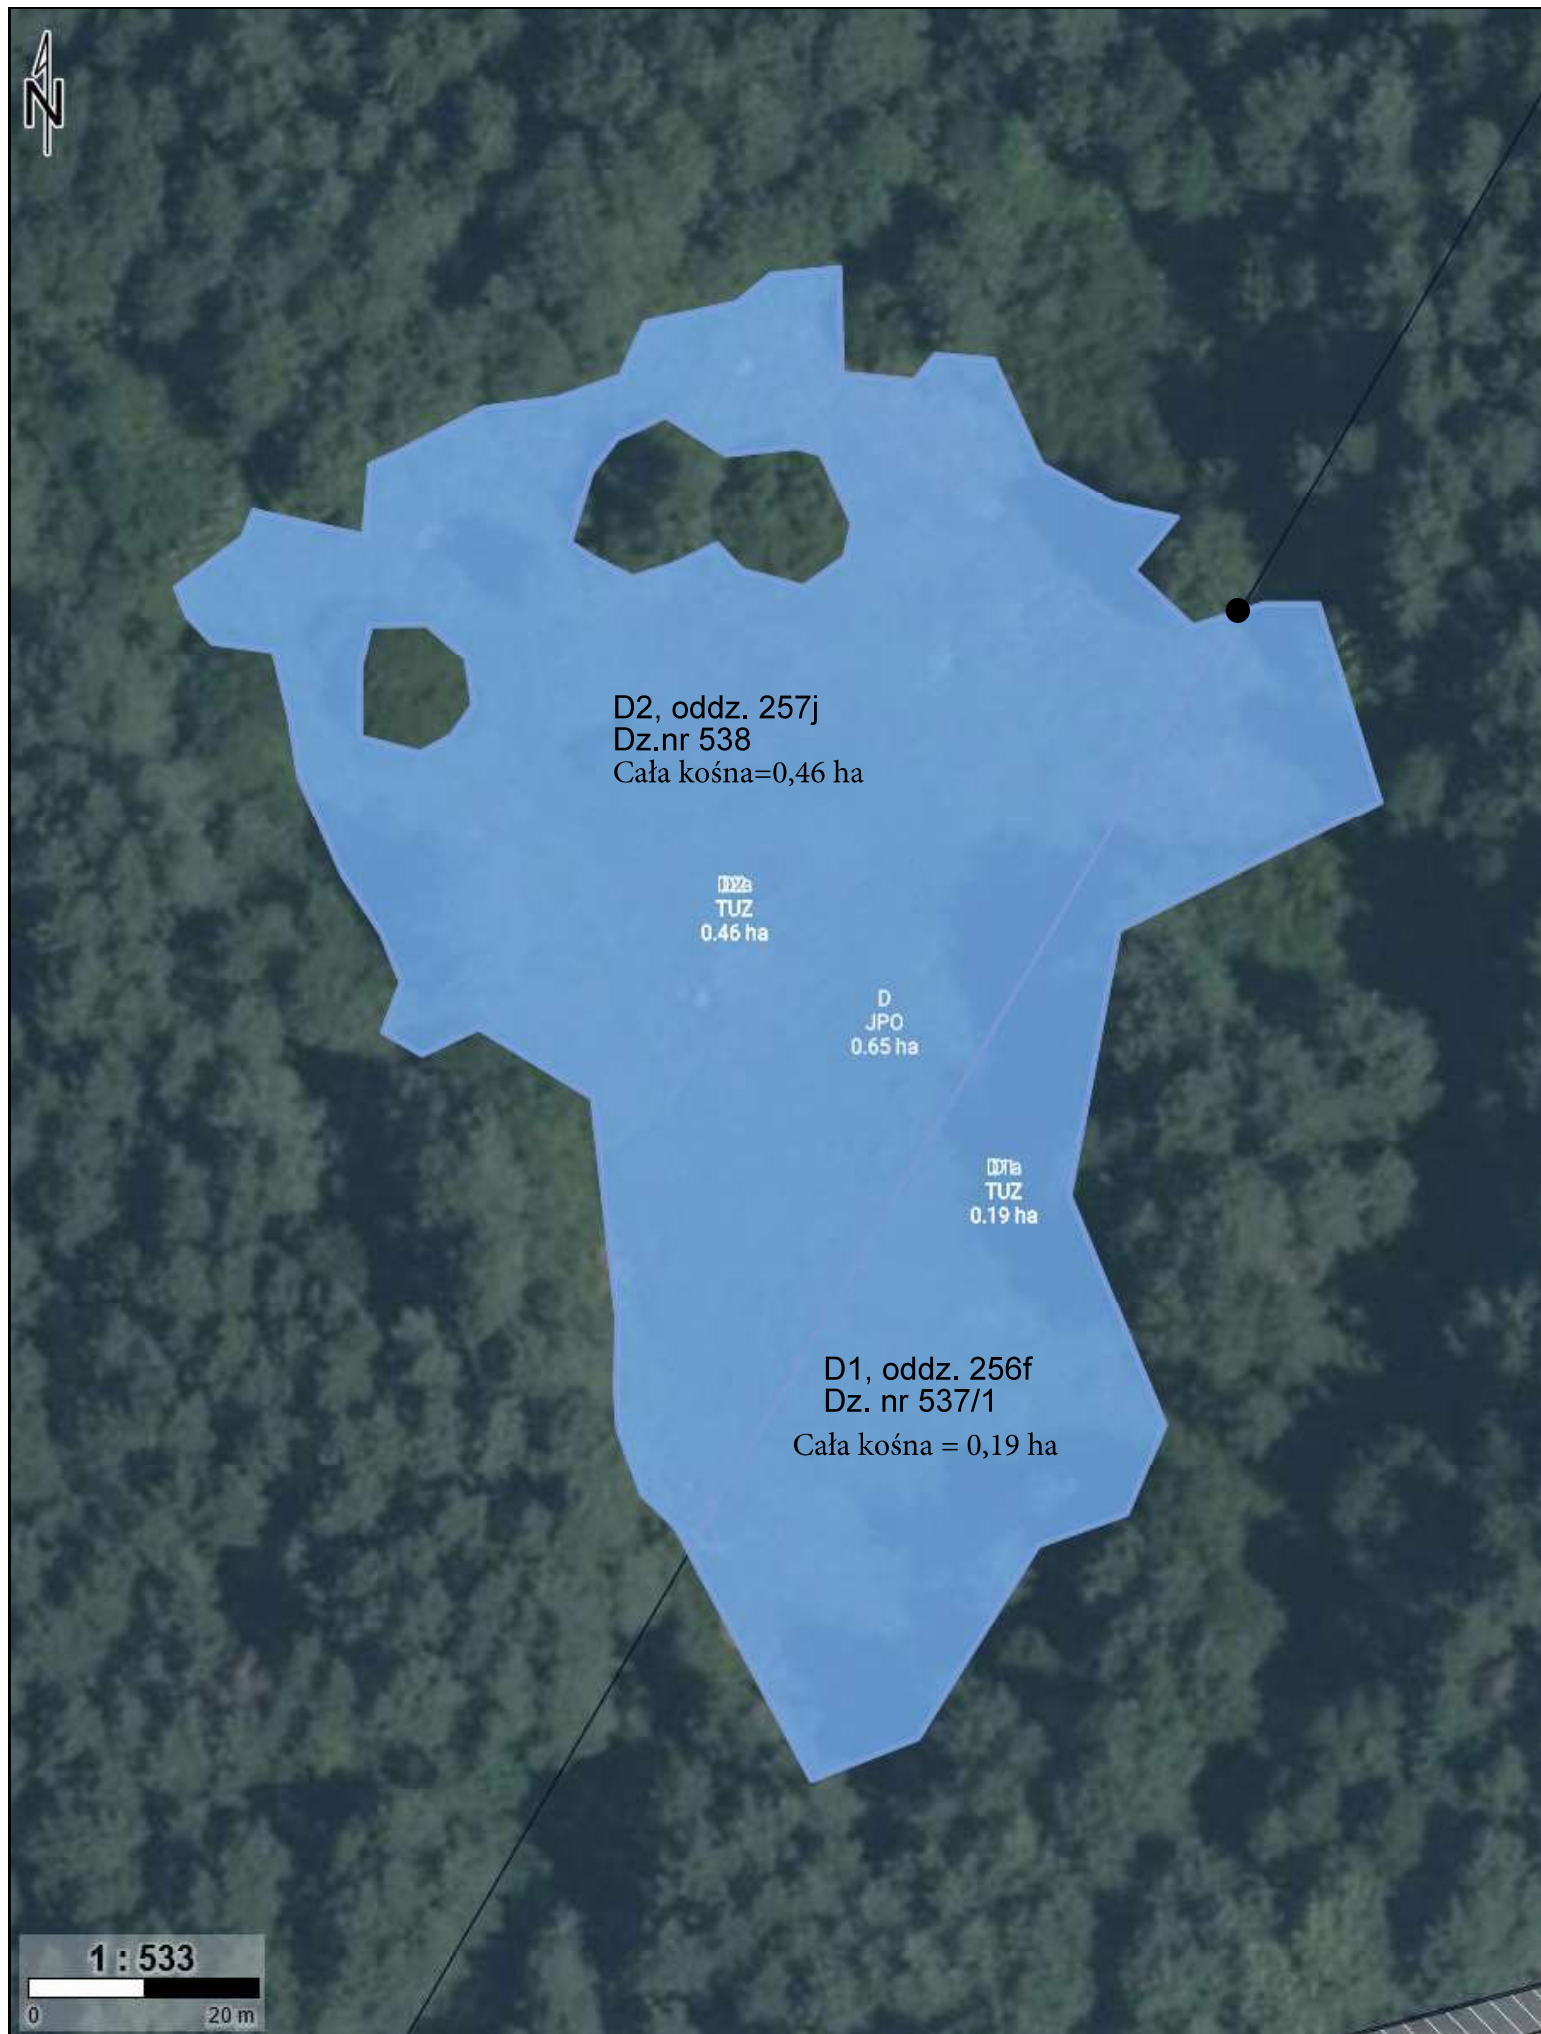

Numer producenta 068494872

Nazwa ŚPN

Działki Rolne:

D, D1, D1a, D2, D2a

DzRef: 537/1, 538

Nr mapy 26/47

26/47